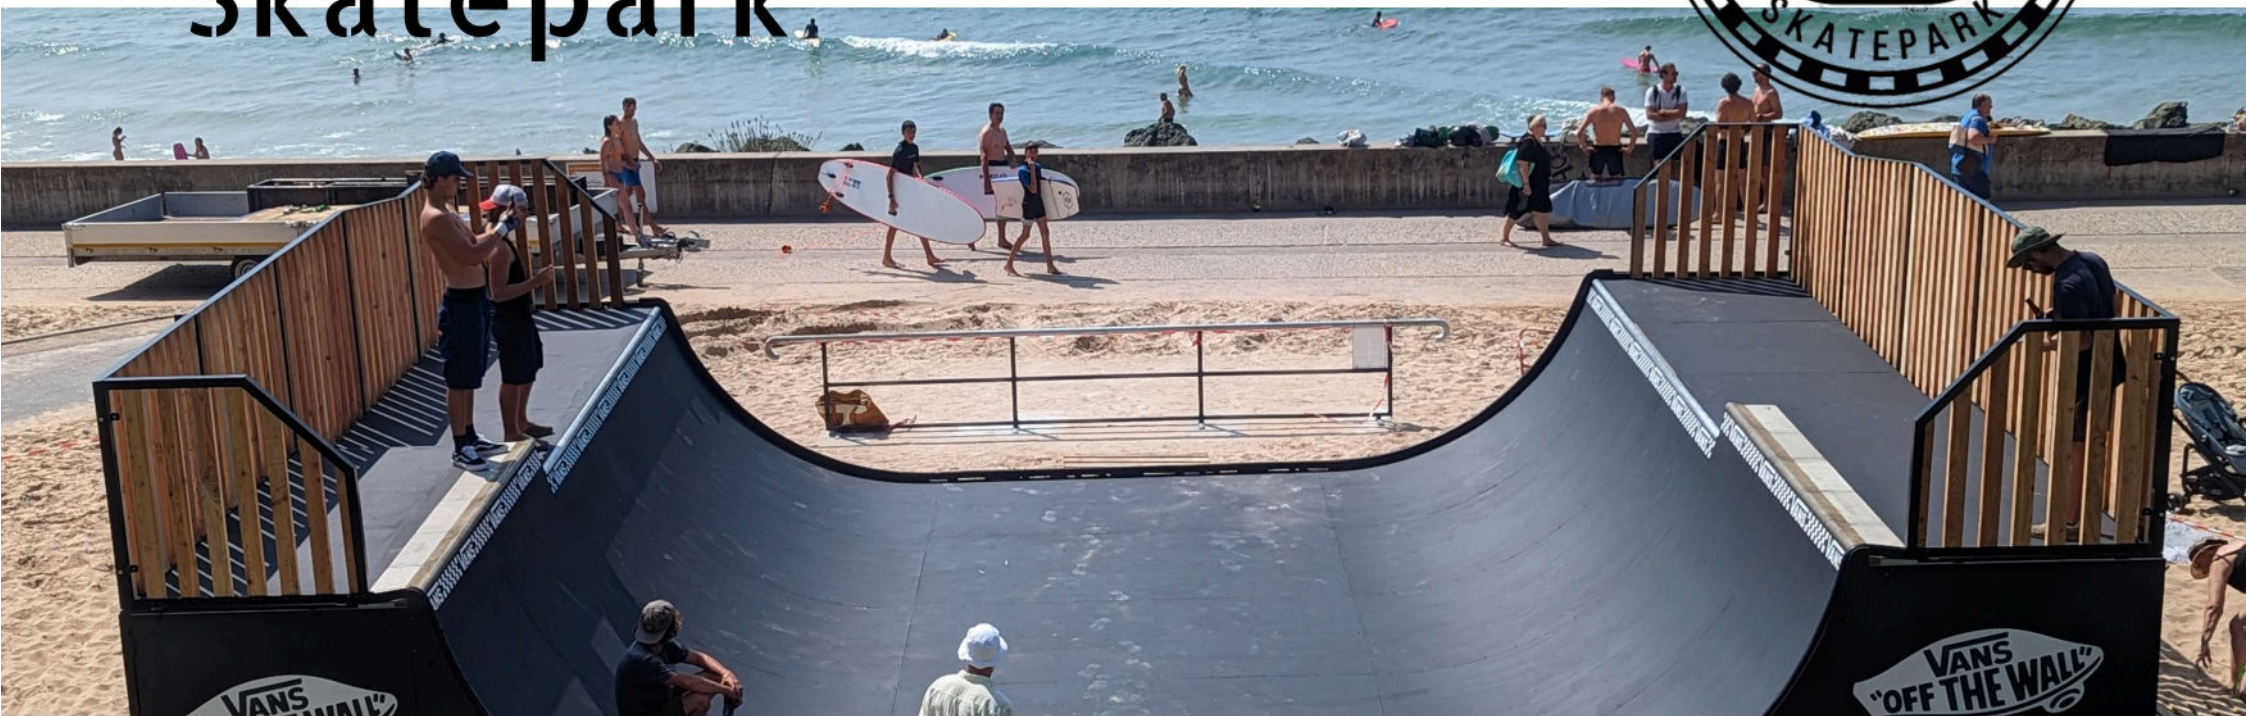

La Fabrique Skatepark

Constructeur de skateparks modulaires

204 Imp. Général Gissac,
12100 MILLAU
www.lafabrique-skatepark.com