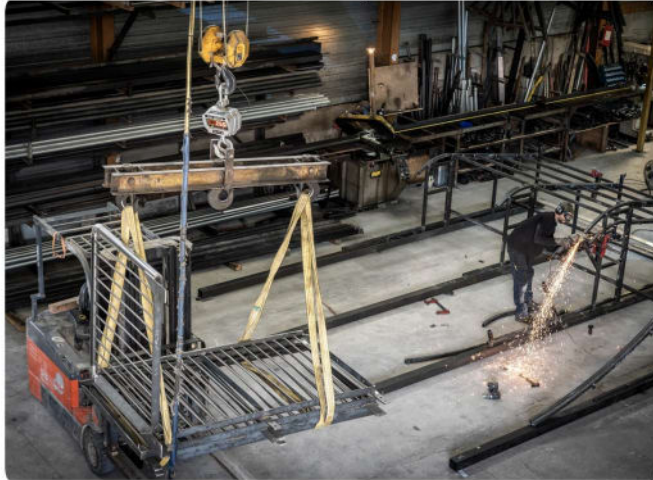

RÉALISATIONS

SKATEPARK DE VERDUN

Eurovia Alsace Lorraine | Mai 2024

SERRURERIE | ACIER | BOIS